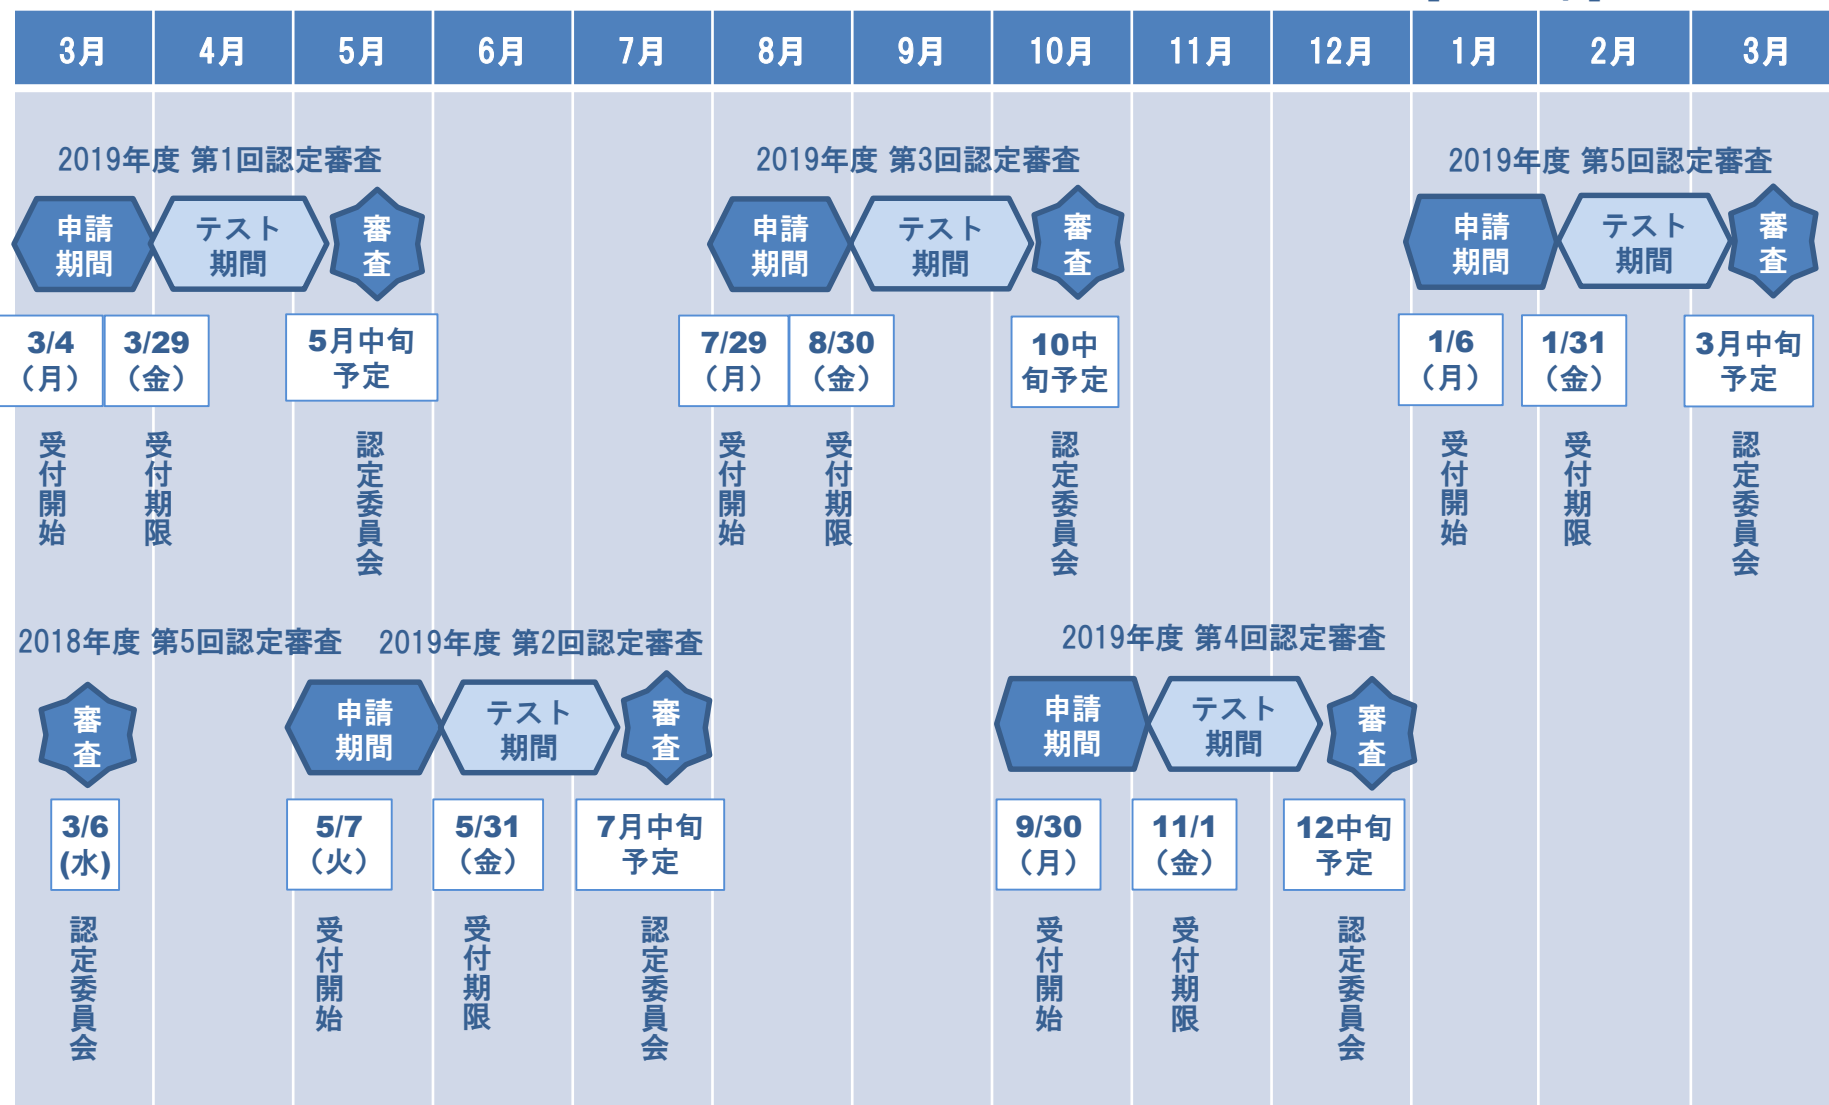

認定審査計画

[2019年]

[2020年]

審査回数および日程は、認定計画の変更や受検申請の状況により変更される可能性があります