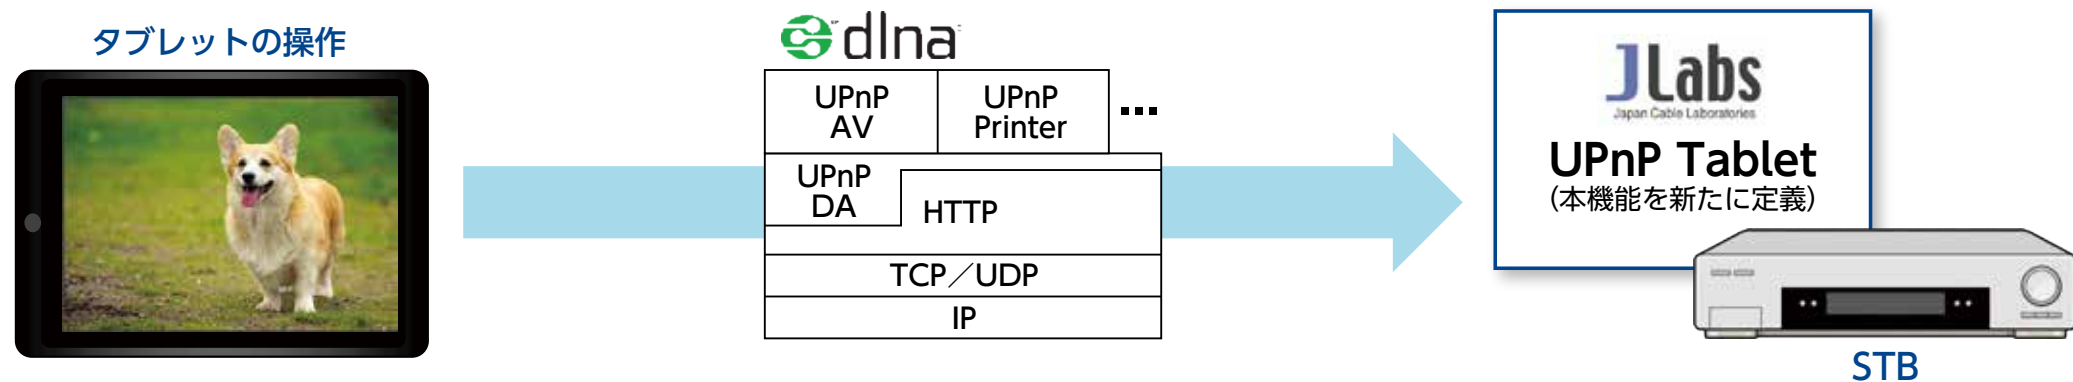

タブレットリモコン技術概要

STB～タブレット連動技術をラボが特許取得

- DLNA対応機器であればタブレットをリモコンのように利用できる技術DLNAスタックに独自の機能を追加
- タブレットの操作の内容をDMC(コントローラ)のコマンドを拡張して実装