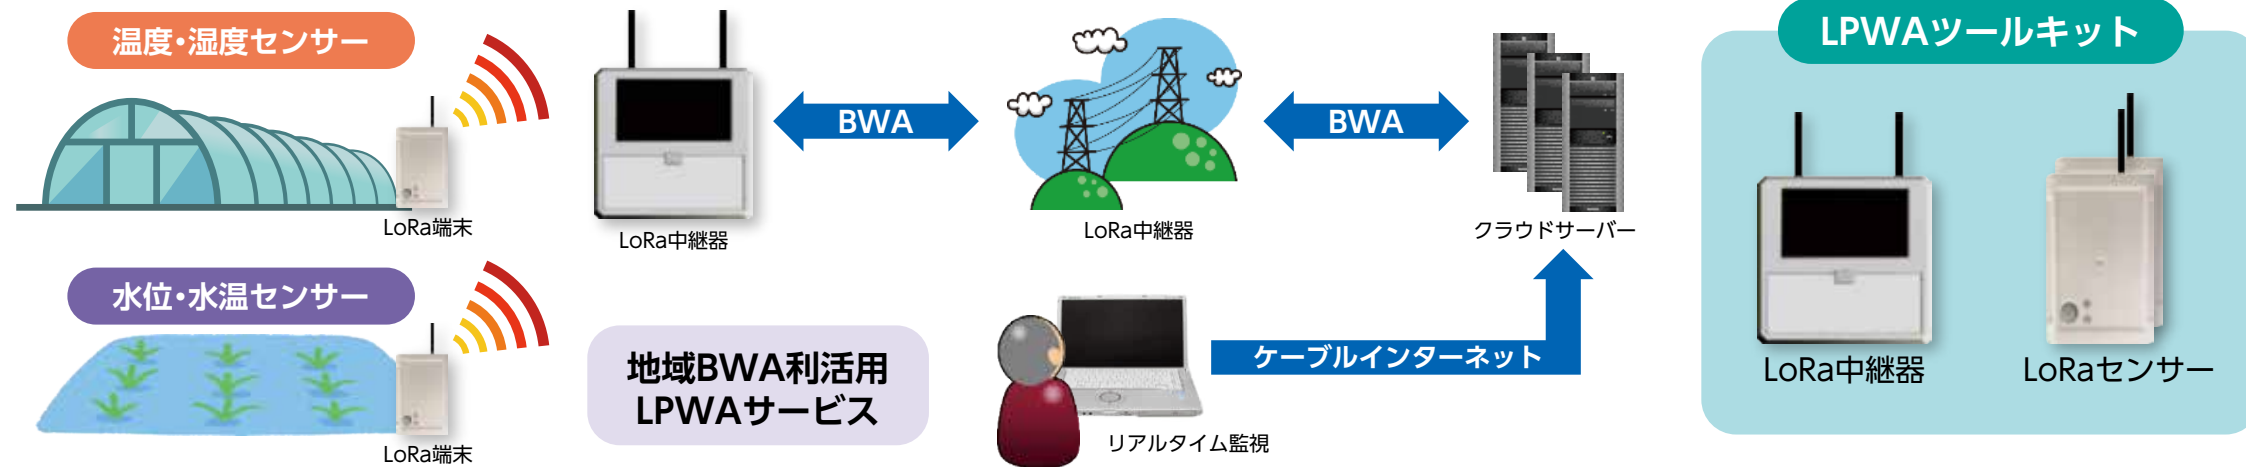

LPWAツールキット

LPWA新サービス システムイメージ

秋田県大潟村 実証実験 (地域BWA利活用LPWA新サービスを見据えた実証)

協力: (株)秋田ケーブルテレビ / (株)タムラ製作所

| | | | |
|------|----------------|-----------|-----------------------------------|
| 調査日 | 2018年4月~5月 | 調査方法 | LoRa中継器を大潟村中央に設置 → 端末を移動し受信レベルを測定 |
| 調査場所 | 秋田県大潟村 | 中継器設置場所 | 大潟村公民館展望塔 |
| 目的 | 地域BWA利活用のための実証 | LoRaツール提供 | 日本ケーブルラボ(タムラ製作所) |