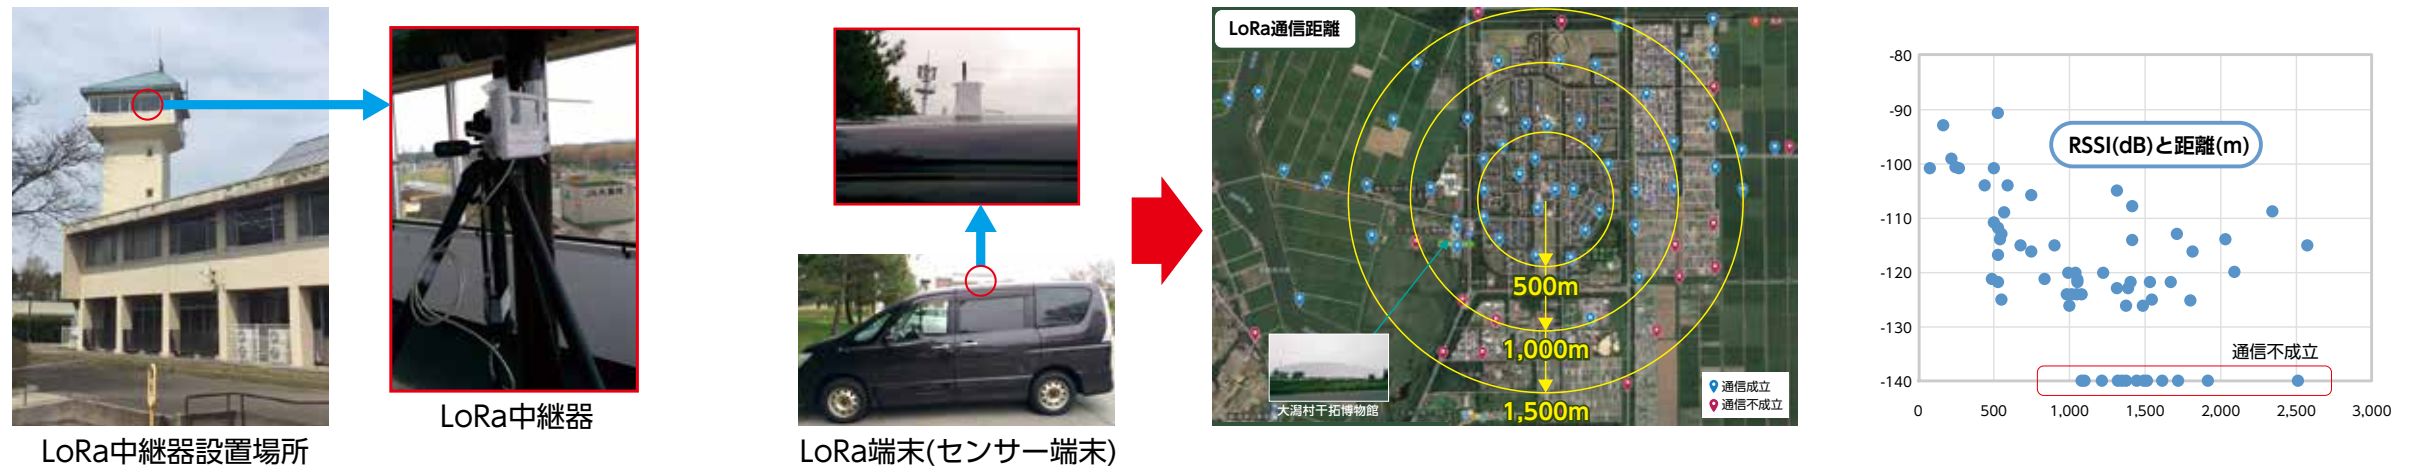

LPWAツールキット

LPWA新サービス システムイメージ

秋田県大潟村 実証実験 (地域BWA利活用LPWA新サービスを見据えた実証)

協力: (株)秋田ケーブルテレビ / (株)タムラ製作所

| | | | |
|------|----------------|-----------|-----------------------------------|
| 調査日 | 2018年4月~5月 | 調査方法 | LoRa中継器を大潟村中央に設置 → 端末を移動し受信レベルを測定 |
| 調査場所 | 秋田県大潟村 | 中継器設置場所 | 大潟村公民館展望塔 |
| 目的 | 地域BWA利活用のための実証 | LoRaツール提供 | 日本ケーブルラボ(タムラ製作所) |