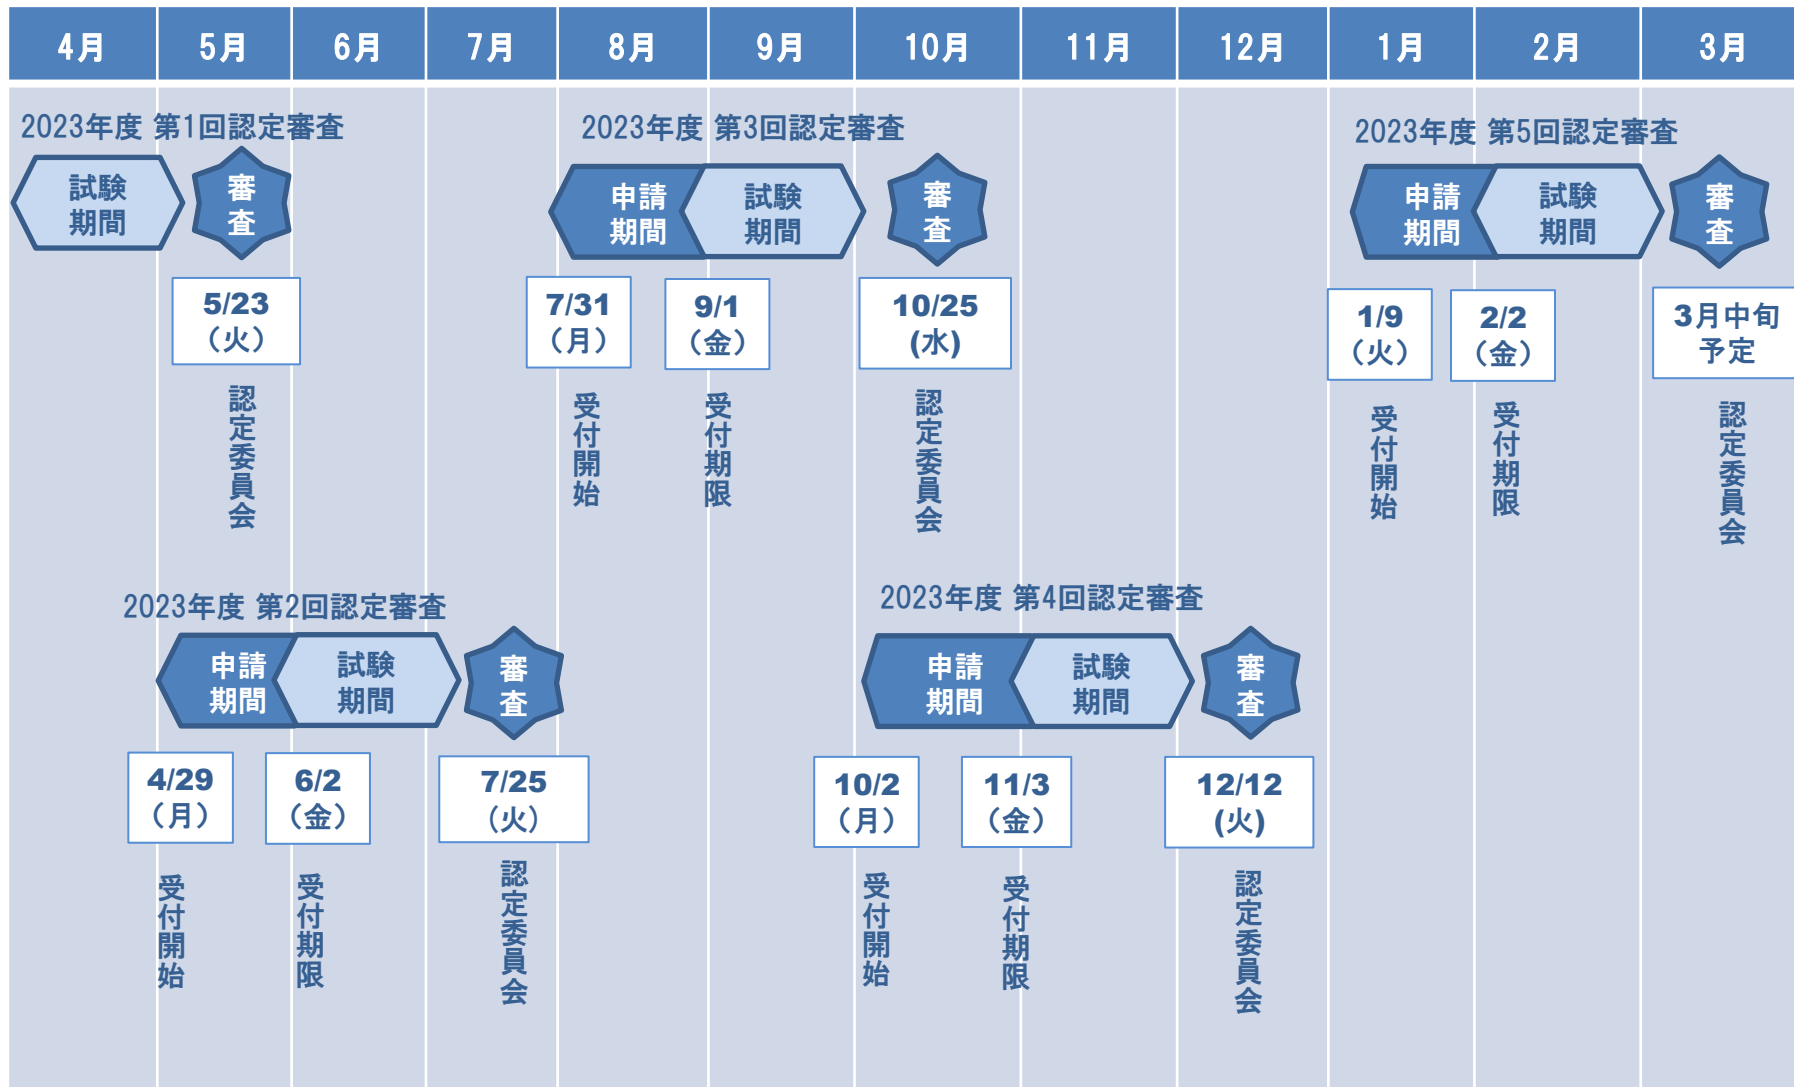

認定審査計画

[2024年]

[2025年]

審査回数および日程は、認定計画の変更や受検申請の状況により変更される可能性があります

認定審査計画

[2023年]

[2024年]

審査回数および日程は、認定計画の変更や受検申請の状況により変更される可能性があります