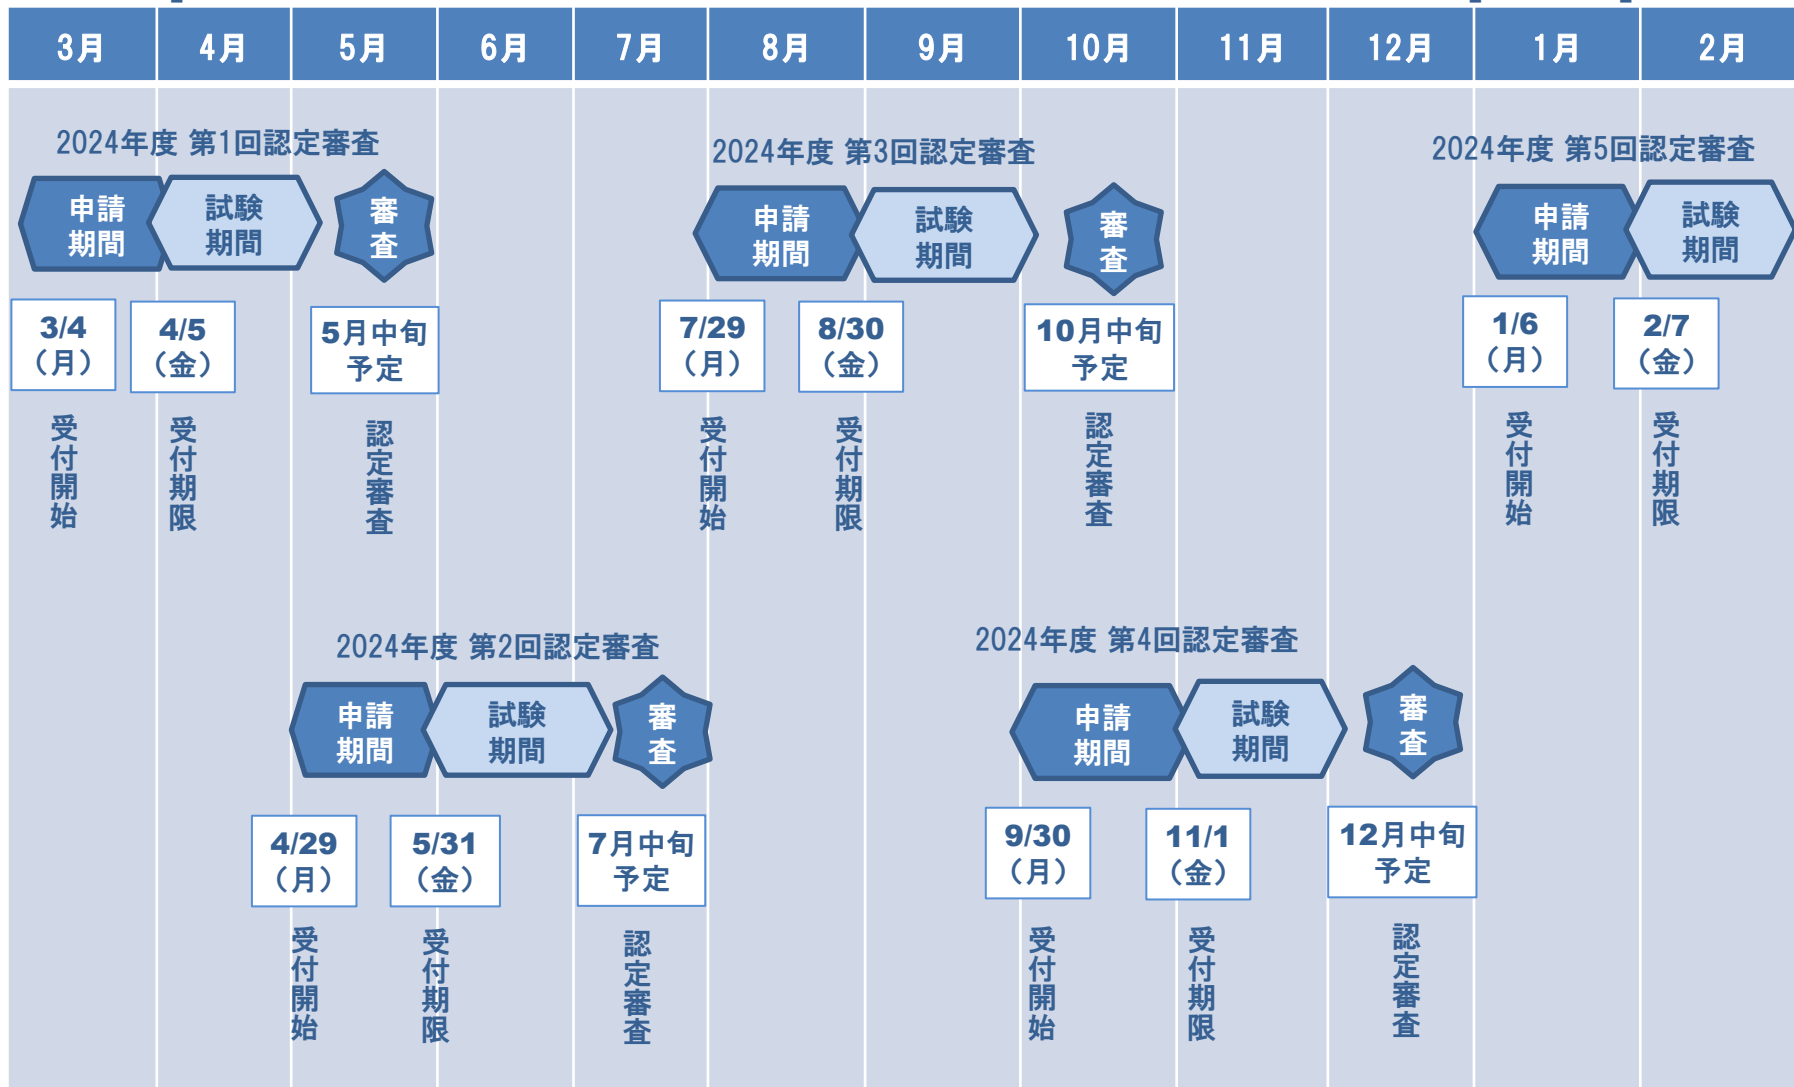

認定審査計画

[2024年]

[2025年]

審査回数および日程は、認定計画の変更や受検申請の状況により変更される可能性があります

認定審査計画

[2023年]

[2024年]

審査回数および日程は、認定計画の変更や受検申請の状況により変更される可能性があります